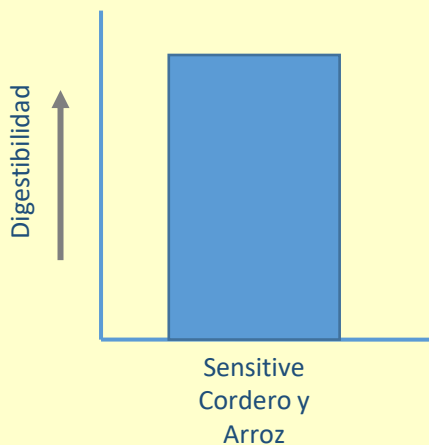

Sensitive Alta digestibilidad

Un estudio independiente realizado en 2016 indican una digestibilidad mayor que la competencia

Sensitive