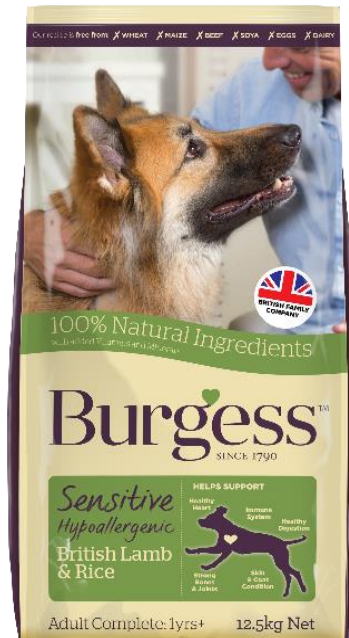

Sensitive

Adulto

Salmón & Arroz

- El salmón es una proteína altamente digerible para la formación y retención muscular
- El arroz es un carbohidrato suave que es una buena fuente de energía
- La pulpa de remolacha es una excelente fuente de fibra dietética para la salud digestiva y una buena formación de heces
- Aceite de pescado para una buena fuente de ácidos grasos Omega 3 para un pelaje brillante y una piel sana
- El concentrado de alfalfa proporciona una rica fuente de antioxidantes que se producen naturalmente, incluido Beta Caroteno para la salud ocular
- FOS Prebiótico para ayudar a apoyar bacterias en el intestino
- El extracto de yuca ayuda a reducir el olor a heces
- La taurina es un aminoácido que apoya un corazón sano

Sacos: 2kg, 12.5kg

Componentes Analíticos :

Proteína bruta 20%
Grasa 10%
Fibra bruta 2.2%
Ceniza bruta 6%.

Composición:

Arroz (mínimo 26%) • Salmón escocés Pro (mínimo 26%) • Pollo • Grasa de ave • Pulpa de remolacha (5%) • Concentrado • Aceite de pescado (1%) • Extracto de alfalfa (1%) • Lignocelulosa • Fosfato Dicalcico • Caliza • Sal • Fructo-oligosacáridos (0.2%) • Yuca (0.025%).

Sensitive

Adulto

Cordero & arroz

- El cordero es una fuente de proteína única altamente digerible para la buena formación y retención muscular
- El arroz es un carbohidrato suave que es una buena fuente de energía
- La pulpa de remolacha es una excelente fuente de fibra dietética para la salud digestiva y una buena formación de heces
- Aceite de pescado para una rica fuente de ácidos grasos omega 3 para un pelo brillante y una piel sana
- El concentrado de alfalfa proporciona una rica fuente de antioxidantes que se producen naturalmente, incluido Beta Caroteno para la salud ocular
- La taurina es un aminoácido que apoya un corazón sano