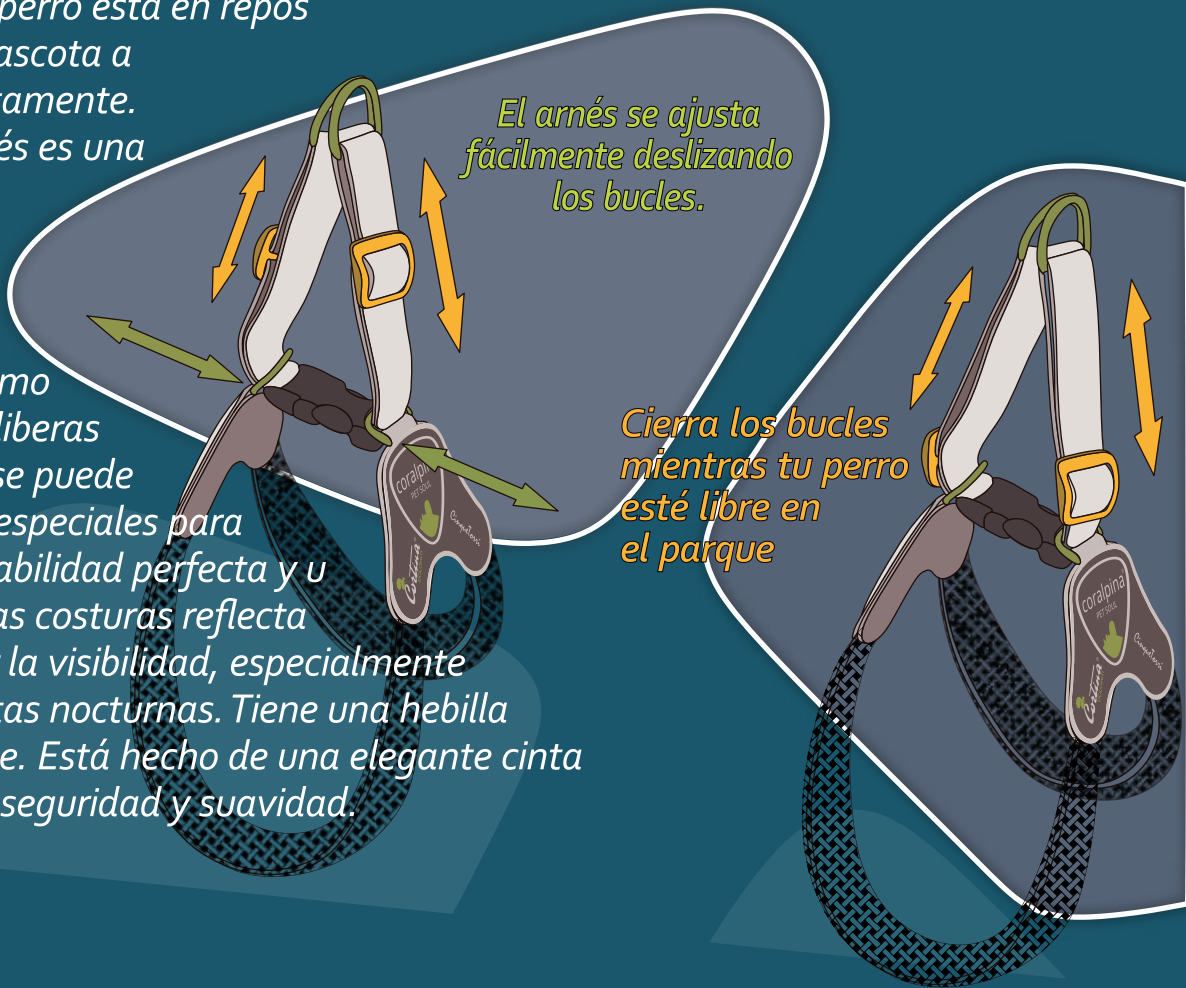

- Acolchado de **1000-deniers** para garantizar la máxima resistencia.
- Acabado reflectante para visibilidad nocturna.
- **Sin costuras** en los bordes
- Sistema de fijación **Fit&Go!**
- Material fácilmente lavable
- **8 tallas** de 1 a 25 kg
- Cuerpo de **Ecopolímero** colorido y duradero.
- Correas más anchas para una distribución óptima del peso.
- Los lazos de metal están cuidadosamente pulidos para evitar imperfecciones y partes rugosas.
- No raspa la superficie en contacto con la piel.
- Etiqueta del propietario adjunta

SISTEMA DE CIERRE **Fit&Go!**

coralpina®
PET SOUL

El exclusivo sistema **Fit&Go®** permite sujetar y ajustar el arnés con un simple clic, de manera rápida y fácil. Se aprieta ligeramente cuando su perro tira y se afloja cuando su perro está en reposo lo que obliga a la mascota a comportarse correctamente. Este sistema de arnés es una gran herramienta educativa, ya que se aprieta cuando su perro tira y se afloja tan pronto como se detiene. Cuando liberas a tu perro, el arnés se puede adaptar con bucles especiales para garantizar una portabilidad perfecta y un movimiento libre. Las costuras reflecta ayudan a aumentar la visibilidad, especialmente durante las caminatas nocturnas. Tiene una hebilla de plástico resistente. Está hecho de una elegante cinta doble para máxima seguridad y suavidad.

El arnés se ajusta fácilmente deslizando los bucles.

Cierra los bucles mientras tu perro esté libre en el parque

www.coralpina.it

*Combinamos las tecnologías avanzadas
con el cuidado artesanal italiano*

ARNÉS **FIAMES** softy line