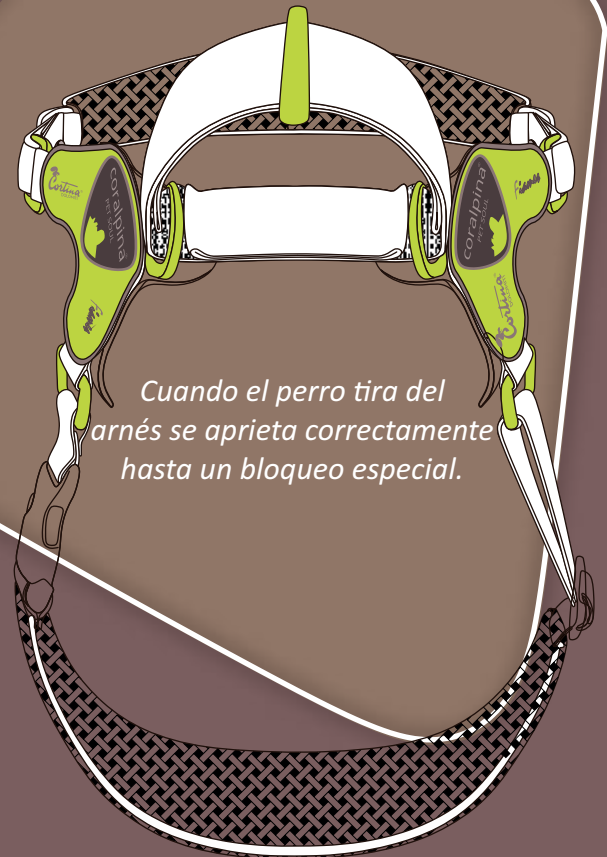

Articulaciones Dinámicas

SISTEMA DE ROTACIÓN

Provisto de un sistema dinámico (**Articulaciones Dinámicas**) que se ajusta a los movimientos del perro, Los arneses Fiamas para perros grandes ayudan a tu mascota a moverse y correr libremente.

3 puntos para el autoajuste.

Fit&Grab!

SISTEMA DE CIERRE

El sistema **Fit&Grab** montado en los arneses *Fiames*, hace una herramienta útil para entrenar mascotas de gran tamaño. El arnés se tensa cuando el perro tira y afloja tan pronto el tirón se detiene. Un bloqueo especial evita al arnés apretar a los perros en el pecho excesivamente

El sistema **Fit&Grab** incluye un mango suave para mantener a tu perro cerca de usted en caso de necesidad.

Vista superior del mango suave

CORREAS CINQUETORRI

- Mango suave y cómodo
- Colores vivos
- Lavable
- Acolchado de nylon para garantizar la máxima resistencia.