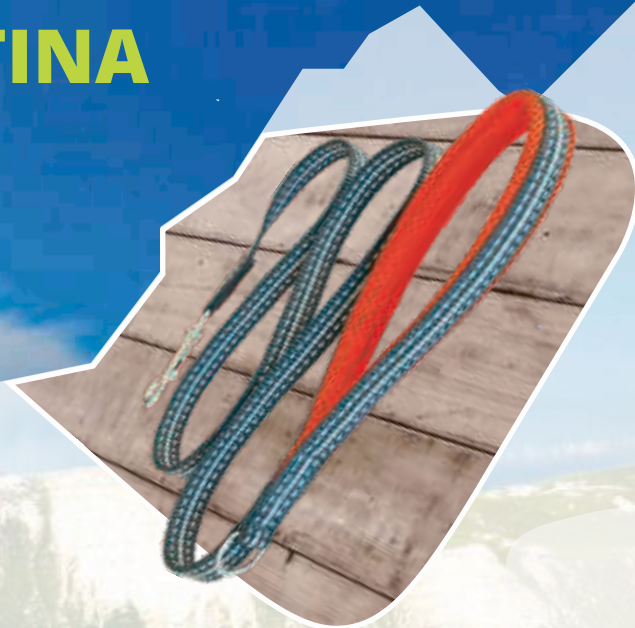

CORREAS **CORTINA**

- Anillo en "D" metálico para la bolsa de basura
- 120 cm de largo
- Cinta de polipropileno de alta calidad para máxima seguridad y suavidad.
- Doble hilo reflectante en todo el nylon.

Talla

Peso

blue 5005

red 3020

1/3

0,8-6

4/6

6-10

7/8

10-25

BE

RD