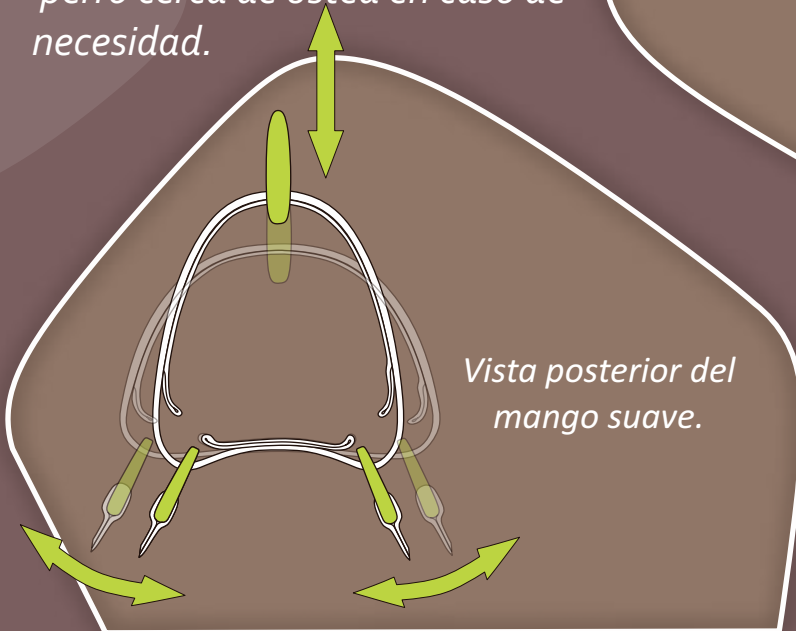

- Malla colorida y resistente y cinta de polipropileno resistente
- Acabado reflectante para visibilidad nocturna.
- Sin costuras en los bordes
- Sistema de fijación **Fit&Grab!**, que incluye un asa
- Materiales fácilmente lavables y colores modernos.
- Costuras protegidas para minimizar el roce
- 4 tamaños de 10 a 60 kg
- Lazos de plástico fuertes y ligeros.
- No raspa la superficie en contacto con la piel.
- Correas ajustables en longitud, con sistema de plegado.
- El innovador sistema de **Articulaciones Dinámicas** permite la rotación de la correa para garantizar la máxima distribución de la carga cuando su perro tira. El arnés Fiames se ajusta a cualquier movimiento y rotación de tu mascota

Articulaciones Dinámicas

SISTEMA DE ROTACIÓN

Provisto de un sistema dinámico (**Articulaciones Dinámicas**) que se ajusta a los movimientos del perro, Los arneses Fiamas para perros grandes ayudan a tu mascota a moverse y correr libremente.

3 puntos para el autoajuste.

Fit&Grab!

SISTEMA DE CIERRE

El sistema **Fit&Grab** montado en los arneses *Fiames*, hace una herramienta útil para entrenar mascotas de gran tamaño. El arnés se tensa cuando el perro tira y afloja tan pronto el tirón se detiene. Un bloqueo especial evita al arnés apretar a los perros en el pecho excesivamente

El sistema **Fit&Grab** incluye un mango suave para mantener a tu perro cerca de usted en caso de necesidad.

Vista superior del mango suave

CORREAS CINQUETORRI

- Mango suave y cómodo
- Colores vivos
- Lavable
- Acolchado de nylon para garantizar la máxima resistencia.