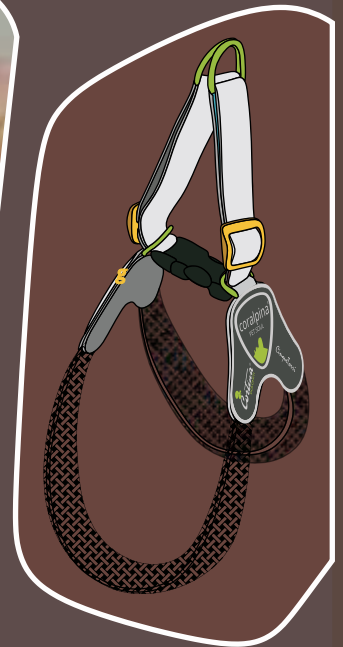

FORTALEZAS

- Investigación constante de la comodidad de las mascotas a través de pruebas rigurosas y pruebas de productos;

- Selección precisa de materiales. Desarrollados y patentados en Italia, fabricados con la última tecnología, nuestros productos presentan características únicas, que incluyen tenacidad, resistencia al desgarro y duración. Por estas razones, son ampliamente utilizados en escalada de montaña y deportes competitivos, y son apreciados por sus propiedades;

- Gran cuidado por los detalles y la investigación de soluciones refinadas e inteligentes;
- Producción artesanal combinada con técnicas industriales de vanguardia;
- Larga duración, incluso con uso frecuente;
- Máxima seguridad para las mascotas en todas las condiciones de uso;
- Concepto y diseño made in Italy