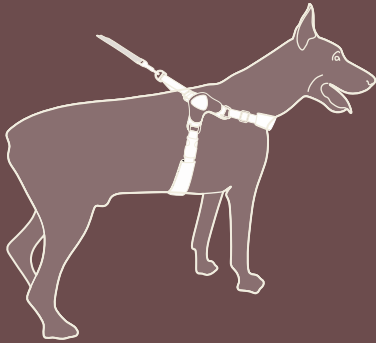

ARNÉS **FIAMES** softy line

coralpina®
PET SOUL 

Arnés de talla mediana y grande

Resistente, ligero y técnico, este arnés es fácil de usar. Cuenta con costuras reflectantes y un sistema dinámico que se ajusta al movimiento de la mascota. Fácil de limpiar y suave en la piel. El sistema de fijación **Fit&Grab!**, que se aprieta ligeramente cuando su mascota tira, incluye un mango cómodo y es una herramienta útil para la educación de las mascotas.

- Malla colorida y resistente y cinta de polipropileno resistente
- Acabado reflectante para visibilidad nocturna.
- Sin costuras en los bordes
- Sistema de fijación **Fit&Grab!**, que incluye un asa
- Materiales fácilmente lavables y colores modernos.
- Costuras protegidas para minimizar el roce
- 4 tamaños de 10 a 60 kg
- Lazos de plástico fuertes y ligeros.
- No raspa la superficie en contacto con la piel.
- Correas ajustables en longitud, con sistema de plegado.
- El innovador sistema de **Articulaciones Dinámicas** permite la rotación de la correa para garantizar la máxima distribución de la carga cuando su perro tira. El arnés Fiames se ajusta a cualquier movimiento y rotación de tu mascota

Articulaciones Dinámicas

SISTEMA DE ROTACIÓN

Provisto de un sistema dinámico (**Articulaciones Dinámicas**) que se ajusta a los movimientos del perro, Los arneses Fiamas para perros grandes ayudan a tu mascota a moverse y correr libremente.