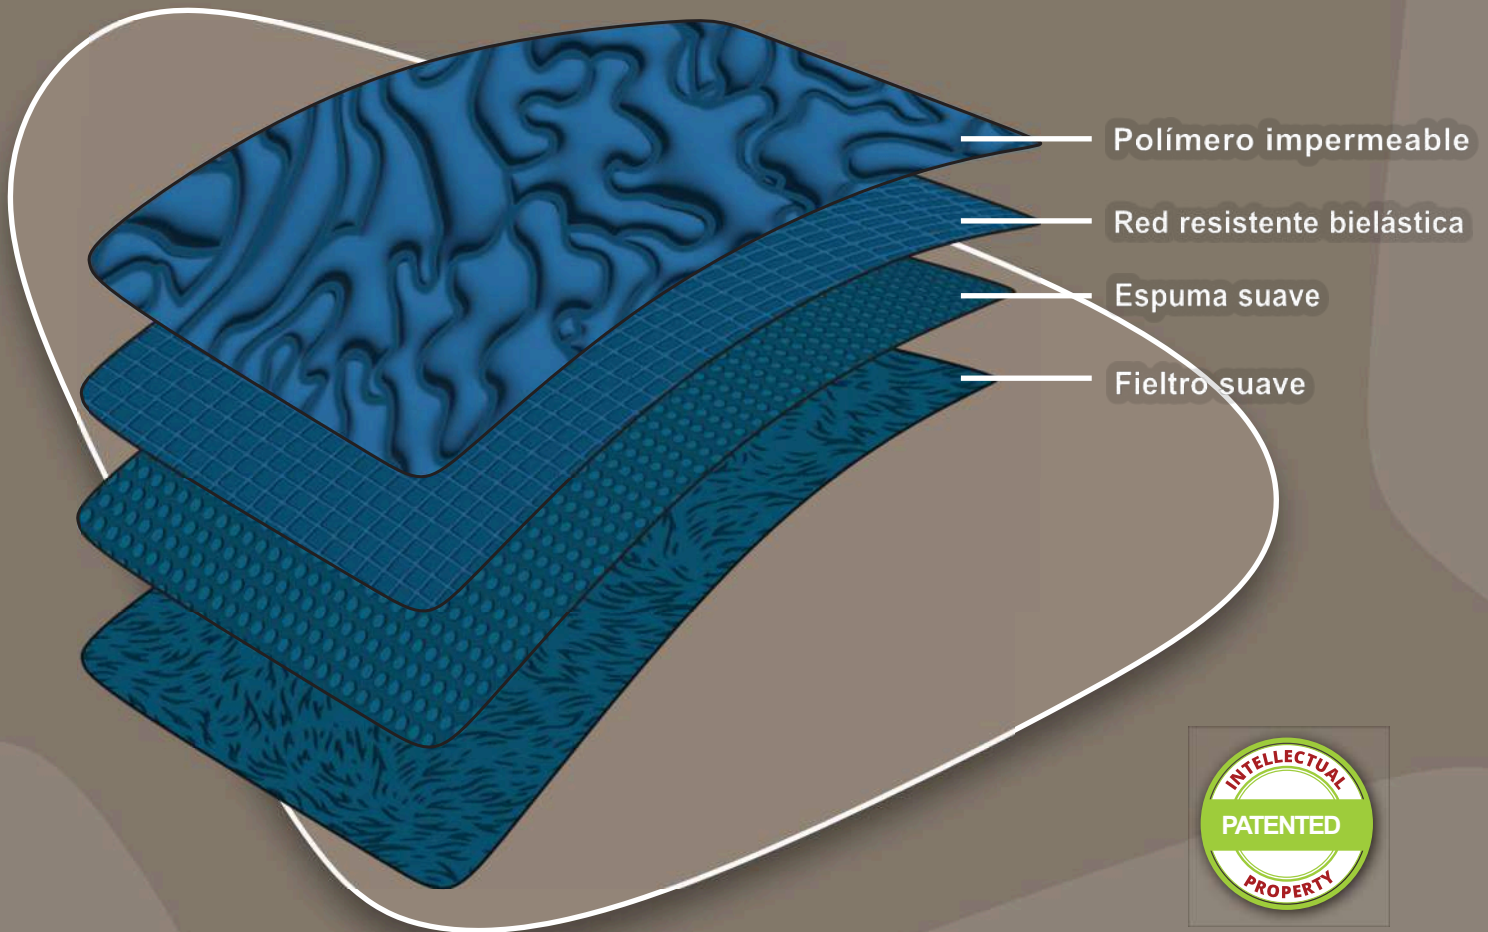

Fit&Go!
adjustable
locking
system

easy

to fit

bidirectional
fitting

super
lightweight

reflective

colourful

coralpina[®]
PET SOUL 

Innovadora estructura de 4 capas

POLÍMERO MULTICAPA CON BORDES SUAVES

SISTEMA DE CIERRE

Fit&Go!

coralpina®
PET SOUL

El arnés es fácilmente ajustable.

Ajusta las correas del arnés mientras tu perro está libre.