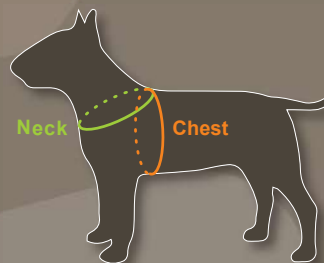

El arnés es fácilmente ajustable.

Ajusta las correas del arnés mientras tu perro está libre.

CINQUETORRI POWERMIX

ARNÉS

Cod. C120

Made with **Soft and high abrasion resistant Fabric**

3D ECOPOLIMER

| Talla | Cuello | Pecho | Peso |
|---|----------|----------|----------|
| 1  | cm 20-30 | cm 20-30 | kg 0,8-3 |
| 2  | cm 25-35 | cm 25-35 | kg 3-4 |
| 3  | cm 30-40 | cm 30-40 | kg 4-5 |
| 4  | cm 35-45 | cm 35-45 | kg 5-6 |
| 5  | cm 40-50 | cm 40-50 | kg 6-8 |
| 6  | cm 45-55 | cm 45-55 | kg 7-10 |
| 7  | cm 50-60 | cm 50-60 | kg 10-18 |
| 8  | cm 60-70 | cm 60-70 | kg 18-25 |