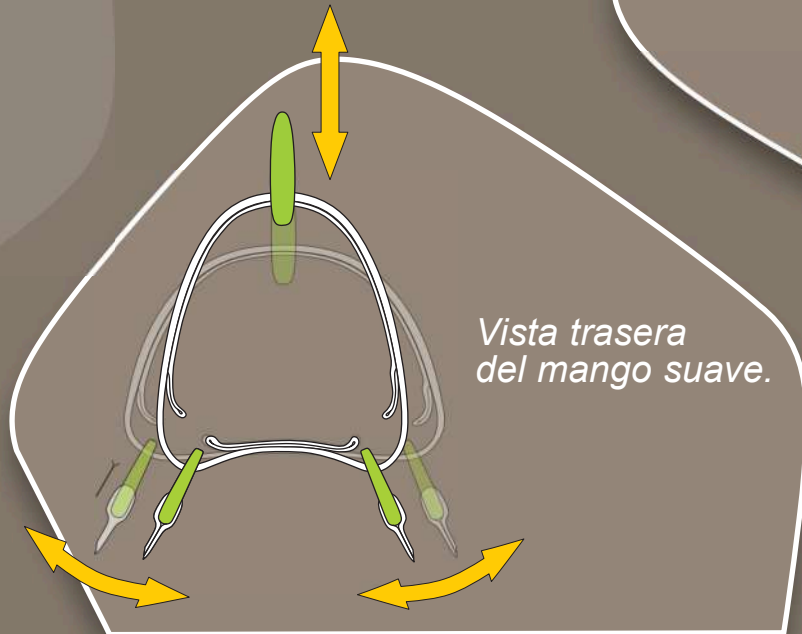

El arnés Fiames, creado con un sistema dinámico (*dynamic joints*) que se ajusta a los movimientos del perro, proporciona a los perros grandes un inmejorable movimiento, para correr y ser libres.

Fit&Grab!

SISTEMA DE CIERRE

coralpina®
PET SOUL

El sistema **Fit&Grab** montado en el arnés *Fiames* permite que sea una herramienta de ayuda para el adiestramiento de perros de gran tamaño.

El arnés se tensa cuando el perro tira y se afloja tan pronto como deja de tirar.

Un innovador bloqueo evita que el arnés se ajuste excesivamente al pecho del perro.

El sistema **Fit&Grab** incluye un asa superior blanda para mantener a tu perro cerca de ti en caso de necesidad.

Vista superior del mango suave.