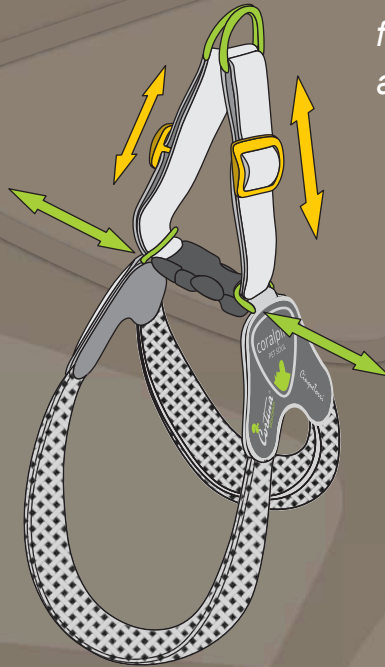

El arnés es fácilmente ajustable.

Ajusta las correas del arnés mientras tu perro está libre.

CINQUETORRI POWERMIX

ARNÉS

Cod. C120

Made with **Soft and high abrasion resistant Fabric**

3D ECOPOLIMER

| Talla | Cuello | Pecho | Peso |
|---|----------|----------|----------|
| 1  | cm 20-30 | cm 20-30 | kg 0,8-3 |
| 2  | cm 25-35 | cm 25-35 | kg 3-4 |
| 3  | cm 30-40 | cm 30-40 | kg 4-5 |
| 4  | cm 35-45 | cm 35-45 | kg 5-6 |
| 5  | cm 40-50 | cm 40-50 | kg 6-8 |
| 6  | cm 45-55 | cm 45-55 | kg 7-10 |
| 7  | cm 50-60 | cm 50-60 | kg 10-18 |
| 8  | cm 60-70 | cm 60-70 | kg 18-25 |