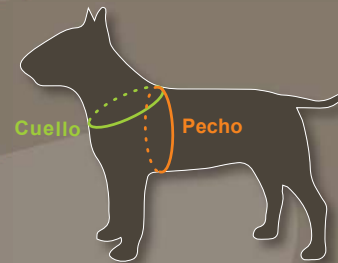

FALORIA CAMOUFLAGE

ARNÉS

Cod. C250

Fabricado con un nuevo material suave, multicapa y fácil
Ecopolímero 3D lavable

Talla

1. 1
2. 2
3. 3
4. 4
5. 5
6. 6
7. 7
8. 8

Cuello

Pecho

Peso

cm 20-30	cm 20-30	kg 0,8-3
cm 25-35	cm 25-35	kg 3-4
cm 30-40	cm 30-40	kg 4-5
cm 35-45	cm 35-45	kg 5-6
cm 40-50	cm 40-50	kg 6-8
cm 45-55	cm 45-55	kg 7-10
cm 50-60	cm 50-60	kg 10-18
cm 60-70	cm 60-70	kg 18-25

Colores disponibles

black
BG

green
GN