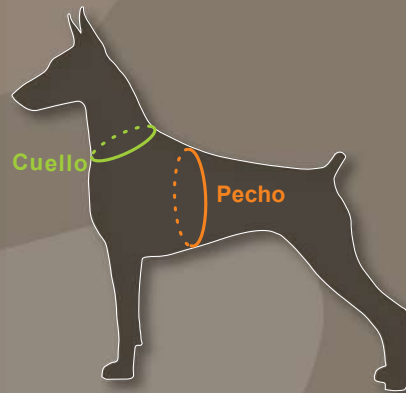

FAMES

ARNÉS

od.C500

Made with **Soft and resistant Fabric 3D ECOPOLIMER**

Talla	Cuello	Pecho	Peso
9	cm 62-70	cm 70-78	kg 18-35
10	cm 70-87	cm 77-90	kg 35-45

Colores disponibles

fluo
pink
PF

wine
red
WR

black
Bk

blue
5005
BE