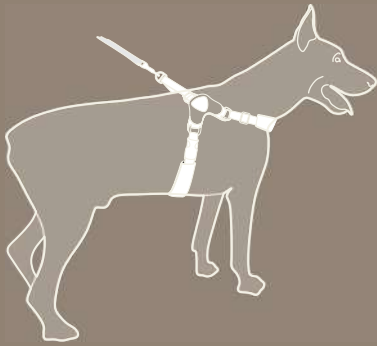

Dynamic Joints ! SISTEMA DE ROTACIÓN

coralpina®
PET SOUL

El arnés Fiames, creado con un sistema dinámico (*dynamic joints*) que se ajusta a los movimientos del perro, proporciona a los perros grandes un inmejorable movimiento, para correr y ser libres.