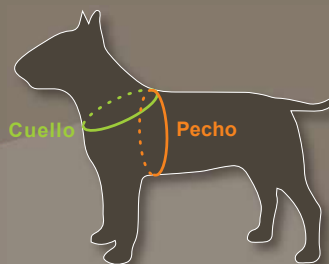

Ajusta las correas del arnés mientras tu perro está libre.

CINQUETORRI MINI

ARNÉS

Cod. C111

Fabricado con Tejido Suave y ECOPOLIMER 3D

| Talla | Cuello | Pecho | Peso |
|---|--------|-------|--------|
| XXS  | cm 27 | cm 27 | kg 0,5 |
| XS  | cm 29 | cm 29 | kg 1 |