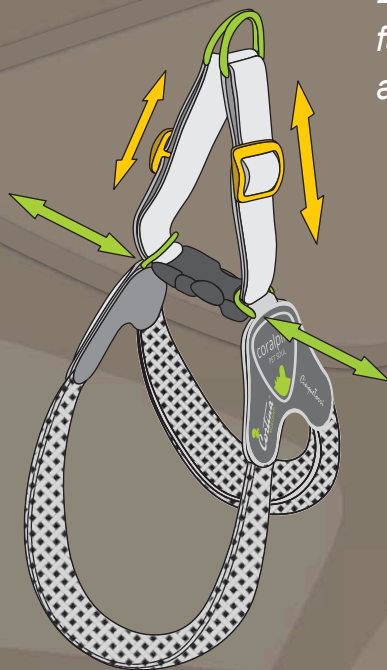

coralpina®
PET SOUL 

yellow melange
YM

dark melange
DM

red melange
RM

SISTEMA DE CIERRE

Fit&Go!

coralpina®
PET SOUL

El arnés es fácilmente ajustable.