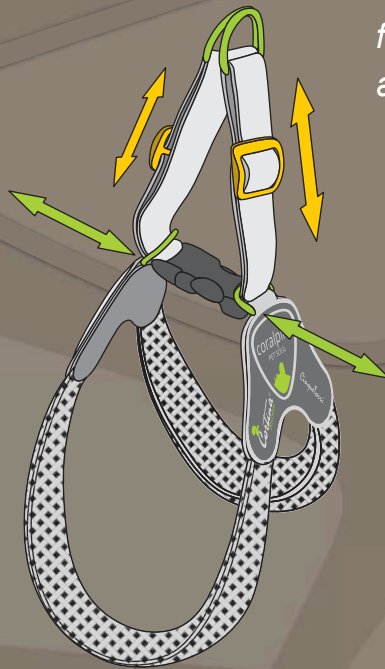

Innovadora estructura de 4 capas

POLÍMERO MULTICAPA CON BORDES SUAVES

SISTEMA DE CIERRE

Fit&Go!

coralpina®
PET SOUL

El arnés es fácilmente ajustable.

Ajusta las correas del arnés mientras tu perro está libre.

El sistema de sujeción Fit&Grab se aprieta ligeramente cuando su mascota tira e incluye un mango cómodo, lo que lo convierte en una herramienta útil para la educación de las mascotas.

- Malla colorida y resistente y material de polipropileno resistente;
- Acabado reflectante para visibilidad nocturna;
- Bordes sin costuras;
- Sistema de cierre Fit&grab, incluido un asa;
- Materiales fácilmente lavables y colores de moda;
- Superficies lisas para máxima comodidad;
- 3 tamaños de 10 a 35 kg;
- Anillos de hierro resistentes;
- Longitud: correas ajustables con sistema de plegado;
- El innovador sistema Dynamic Joints permite la rotación de las correas para garantizar la mejor distribución del peso cuando tu perro tira. El arnés fiames se ajusta a cualquier movimiento de tu mascota.